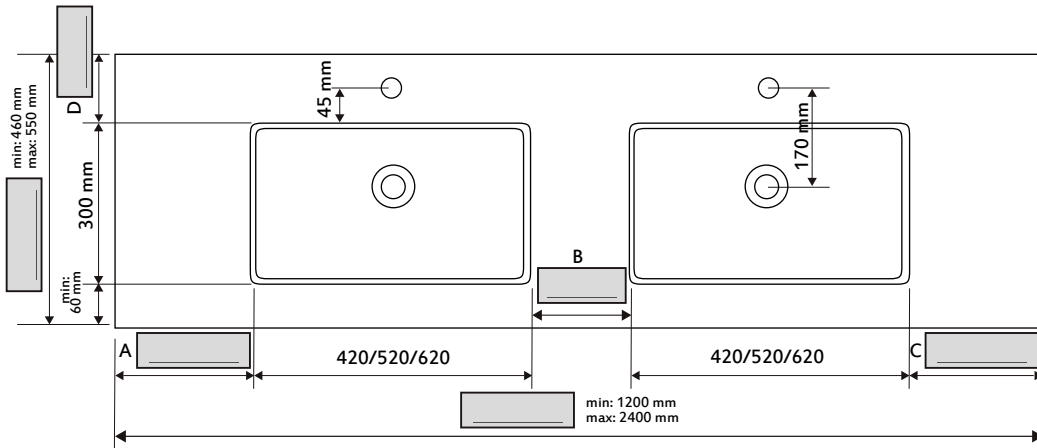

Infinity 2

acquabella

TIPO · TYPE · TIPO · KIND · TYP

CF (120 mm)

SF (16 mm)

CFR (40 mm)

A:

• Mín 90mm

B:

• Mín 150mm

C:

• Mín 90 mm

D: