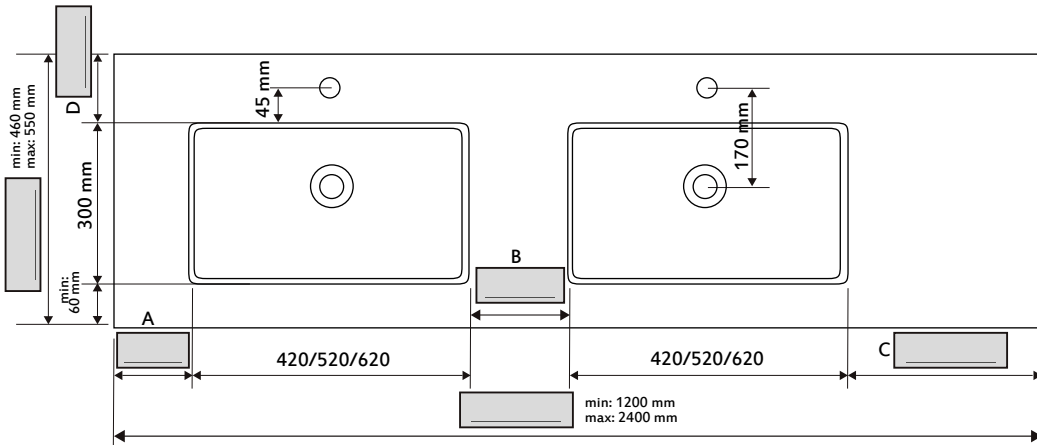

TIPO · TYPE · TIPO · KIND · TYP

CF (120 mm)

SF (16 mm)

CFR (40 mm)

A:

• Mín 90mm

B:

• Mín 150mm

C:

• Mín 90 mm

D: