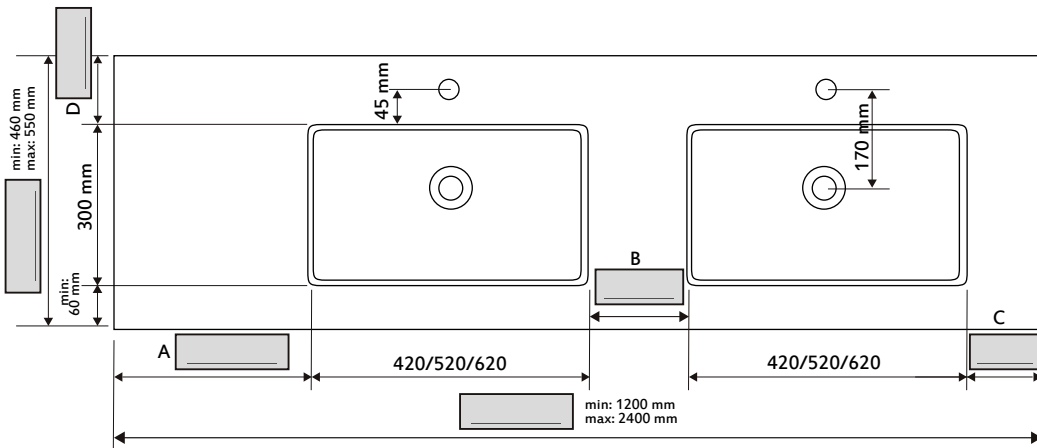

TIPO · TYPE · TIPO · KIND · TYP

CF (120 mm)

SF (16 mm)

CFR (40 mm)

A:

• Mín 90mm

B:

• Mín 150mm

C:

• Mín 90 mm

D:

ACABADO · FINITION · FINITURA · FINISH · OBERFLÄCHE	SLATE	ARDESIA	NUDE	BETON	ZERO	ETHNIC	ARABBA
COLOR · COULEUR · COLORE · COLOUR · FARBE							*Color *Couleur *Colori *Colour *Farbe
AGUJERO GRIFERÍA · TROU ROBINETTERIE · FORO RUBINETTERIA · HOLE TAP · HAHNLOCHBOHRUNG	NO · NON · NEIN						AKRON
COPETE · SOCLE · ALZATINA · UPSTAND · WISCHLEISTE							Válvula cromo Bonde chromo Scarico cromo Click-clack drain chrome Click-Clack Abflusssystem verchromt
TOALLERO · PORTE-SERVIETTES · PORTA ASCIUGAMANO · OWEL RAIL · HANDTUCHHALTER	SHOW						Válvula negra Bonde noir Scarico nero Click-clack drain black Click-Clack Abflusssystem schwarz
LAVABO · VASQUE · VASCA · BASIN · WASCHECKEN	POSICIÓN DEL TOALLERO · POSITION DU PORTE-SERVIETTE · POSIZIONE DEL PORTASCIUGAMANI · TOWEL RAIL POSITION · POSITION DES HANDTUCHHALTERS 						Válvula salida libre cromo Bonde écoulement libre chromo Scarico uscita libera cromo Free drain chrome Nicht verschließbares Ablaufventil verchromt
	420 mm 520 mm 520 mm 620 mm						Válvula salida libre negro Bonde écoulement libre noir Scarico uscita libera cromo Free drain black Nicht verschließbares Ablaufventil schwarz