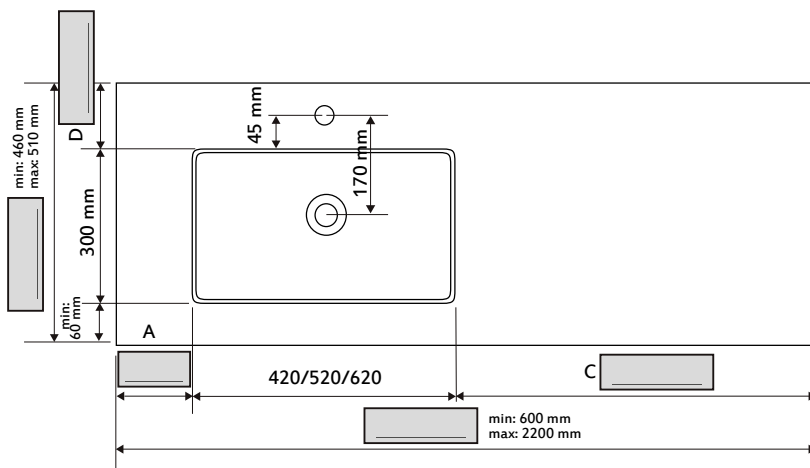

TIPO · TYPE · TIPO · KIND · TYP

- CF (120 mm)
- SF (16 mm)
- CFR (40 mm)

A:

- Mín 90mm

C:

- Mín 90 mm

D:

- Mín 100 mm (con grifería) · (avec robinetterie) · (con rubinetteria) · (with taps) · (mit Hahnloch)
- Mín 50 mm (sin grifería) · (sans robinetterie) · (senza rubinetteria) · (without taps) · (ohne Hahnloch)