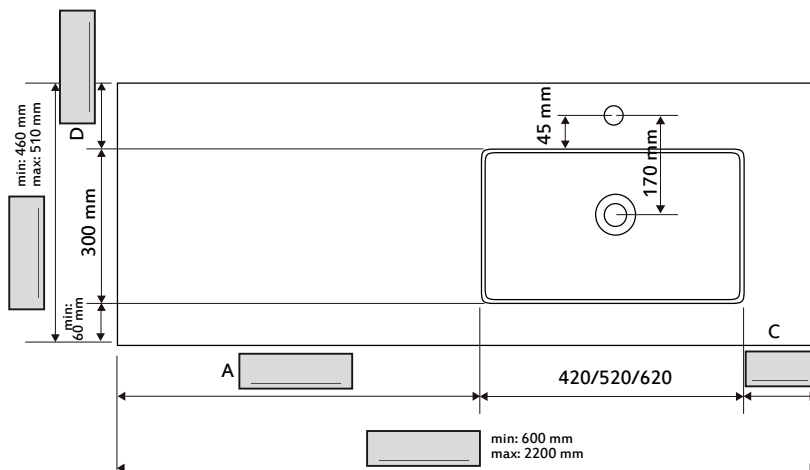

TIPO · TYPE · TIPO · KIND · TYP

- CF (120 mm)
- SF (16 mm)
- CFR (40 mm)

A:

- Mín 90mm

C:

- Mín 90 mm

D:

- Mín 100 mm (con grifería) · (avec robinetterie) · (con rubinetteria) · (with taps) · (mit Hahnloch)
- Mín 50 mm (sin grifería) · (sans robinetterie) · (senza rubinetteria) · (without taps) · (ohne Hahnloch)