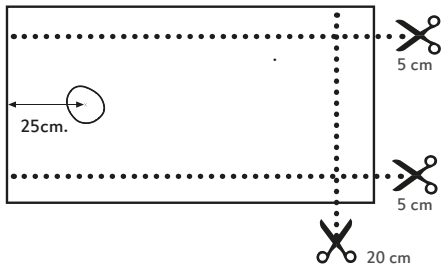

NATUR Wave

$L \leq 120\text{cm}$