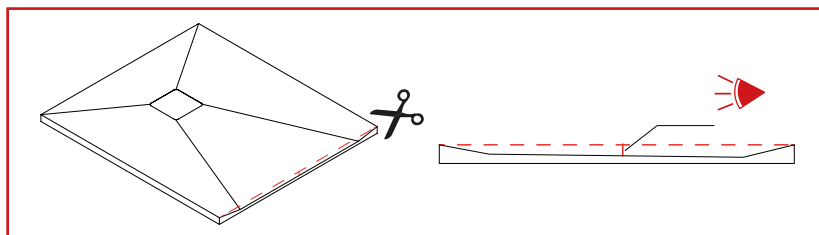

TEMPO Arabba