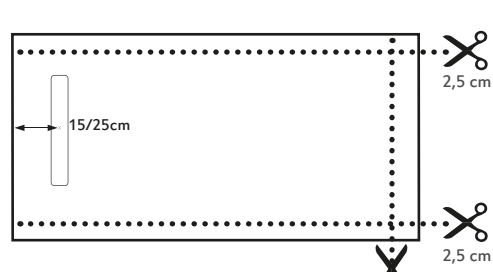

NATUR Wave

$L \leq 120\text{cm}$

$L > 120\text{cm}$

SMART Quiz

FLOW Zero

PRISMA Slate

ALMA Slate

FOCUS Beton

$L \leq 120\text{cm}$

$L > 120\text{cm}$