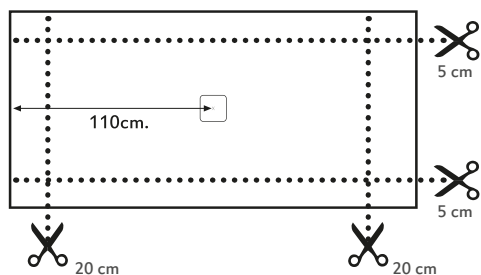

## BASE Slate / Beton / Zero / Nude

L ≤ 130cm (Slate)  
L ≤ 120cm (Beton, Zero, Nude)

L > 130cm (Slate)  
L > 120cm (Beton, Zero, Nude)

L = 220cm