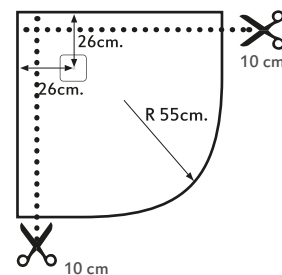

## BASE Slate / Beton / Zero / Nude

L ≤ 130cm (Slate)  
L ≤ 120cm (Beton, Zero, Nude)

L > 130cm (Slate)  
L > 120cm (Beton, Zero, Nude)

L = 220cm