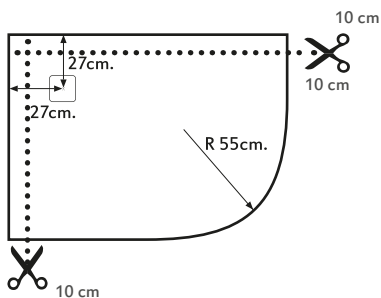

## BASE Slate / Beton / Zero / Nude

L ≤ 130cm (Slate)  
L ≤ 120cm (Beton, Zero, Nude)

L > 130cm (Slate)  
L > 120cm (Beton, Zero, Nude)

L = 220cm