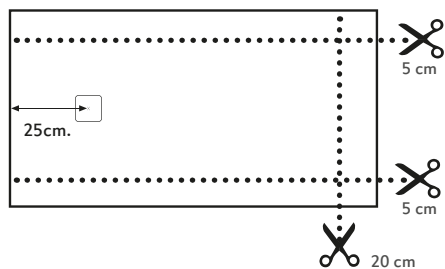

# Corte a medida · Découpe sur-mesure · Tagli su misura · Bespoke cut · Möglichkeit des Schneidens

Plato de ducha · Receveurs de douche · Piatti doccia · Shower trays · Duschwannen

## BASE Slate / Beton / Zero / Nude

L ≤ 130cm (Slate)  
L ≤ 120cm (Beton, Zero, Nude)

L > 130cm (Slate)  
L > 120cm (Beton, Zero, Nude)

L = 220cm