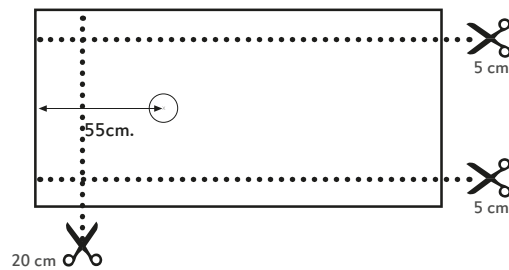

$L > 120\text{cm}$