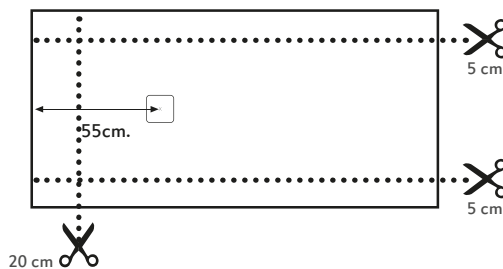

# Corte a medida · Découpe sur-mesure · Tagli su misura · Bespoke cut · Möglichkeit des Schneidens

Plato de ducha · Receveurs de douche · Piatti doccia · Shower trays · Duschwannen

## BASE Slate / Beton / Zero / Nude

L ≤ 130cm (Slate)  
L ≤ 120cm (Beton, Zero, Nude)

L > 130cm (Slate)  
L > 120cm (Beton, Zero, Nude)

L = 220cm