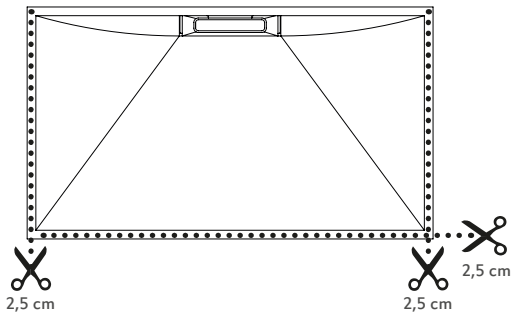

acquabella