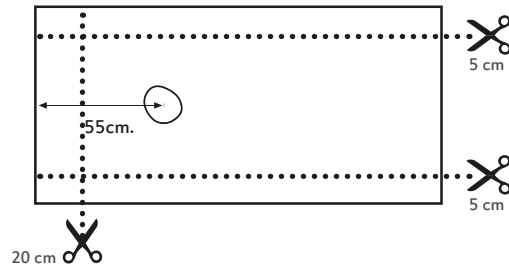

$L > 120\text{cm}$