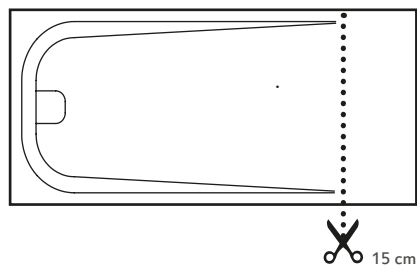

Corte a medida · Découpe sur-mesure · Tagli su misura · Bespoke cut · Möglichkeit des Schneidens

Plato de ducha · Receveurs de douche · Piatti doccia · Shower trays · Duschwannen

BASE Slate / Beton / Zero / Nude

L ≤ 130cm (Slate)
L ≤ 120cm (Beton, Zero, Nude)

L > 130cm (Slate)
L > 120cm (Beton, Zero, Nude)

L = 220cm

UNIC Slate

HALO Slate

AREIA Slate Evo

TEMPO Arabba