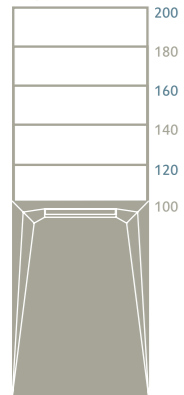

Medidas standard

Dimensions standard > Misure standard > Standard Sizes > Standardabmessungen

Platos de ducha

Receveurs de douche > Piatti doccia > Shower trays > Duschwannen

Paneles

Panneaux > Pannelli > Panels > Wandpaneel

Desagüe slim standard

Bonde slim standard > Scarico slim standard > Slim Standard trap > Standard slim ablauf

70 x