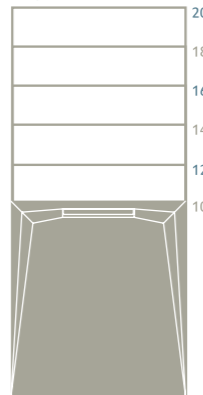

Medidas standard

Dimensions standard > Misure standard > Standard Sizes > Standardabmessungen

Platos de ducha

Receveurs de douche > Piatti doccia > Shower trays > Duschwannen

Paneles

Panneaux > Pannelli > Panels > Wandpaneel

Desagüe slim standard

Bonde slim standard > Scarico slim standard > Slim Standard trap > Standard slim ablauf

70 x

80 x

90 x

100 x

120 x

3,2

cm

Disponible tapa Akron
Cache bonde Akron disponible
Disponibile copripiletta in Akron
Cover Akron available
Verfügbar abdeckung Akron