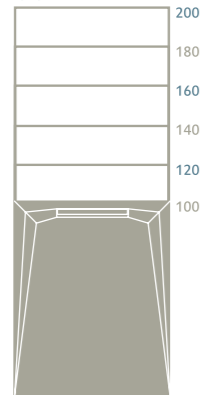

Medidas standard

Dimensions standard > Misure standard > Standard Sizes > Standardabmessungen

Platos de ducha

Receveurs de douche > Piatti doccia > Shower trays > Duschwannen

Paneles

Panneaux > Pannelli > Panels > Wandpaneel

Desagüe slim standard

Bonde slim standard > Scarico slim standard > Slim Standard trap > Standard slim ablauf

70 x

80 x

90 x

100 x

120 x

3,2

cm

Disponible tapa Akron
Cache bonde Akron disponible
Disponibile copripiletta in Akron
Cover Akron available
Verfügbar abdeckung Akron