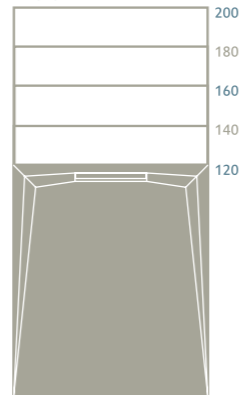

Medidas standard

Dimensions standard > Misure standard > Standard Sizes > Standardabmessungen

Platos de ducha

Receveurs de douche > Piatti doccia > Shower trays > Duschwannen

Paneles

Panneaux > Pannelli > Panels > Wandpaneel

Desagüe slim standard

Bonde slim standard > Scarico slim standard > Slim Standard trap > Standard slim ablauf

70 x

80 x

90 x

100 x

120 x

3,2

cm

Disponible tapa Akron
Cache bonde Akron disponible
Disponibile copripiletta in Akron
Cover Akron available
Verfügbar abdeckung Akron