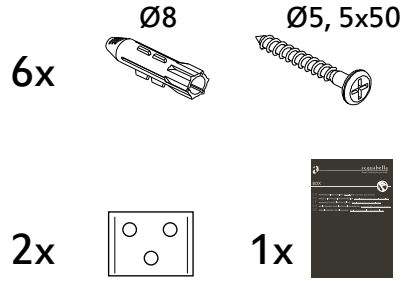

- Artículos incluidos en la entrega
- Articles inclus dans la livraison
- Articoli inclusi nella confezione
- Included items
- Einschließende Artikel